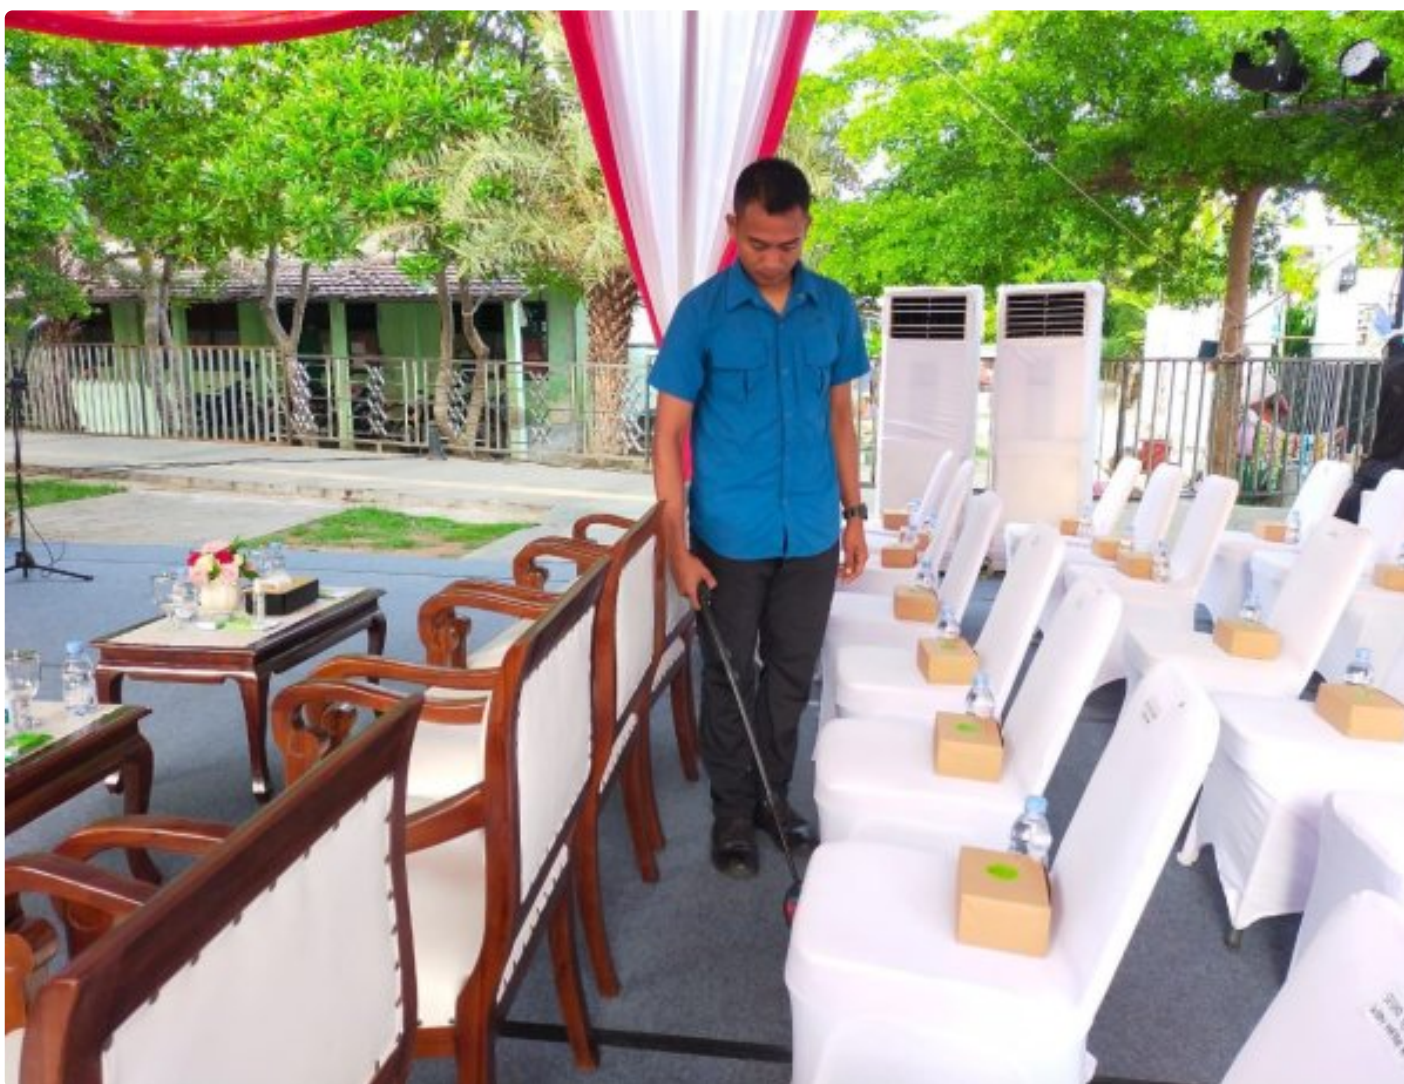

JIS.CO.ID

Dansat Brimob Polda Banten Terjunkan Puluhan Personel Untuk Pengamanan Kunker Wakil Presiden RI

Ayu Amalia - BANTEN.JIS.CO.ID

Jan 14, 2024 - 20:26

Banten – Terkait kunjungan Kerja Wakil Presiden Prof. Dr. (H.C.) K.H. Ma'ruf Amin dan rombongan ke Pondok Pesantren An Nawawi Tanara, Serang, Banten, personel Satbrimob Polda Banten melaksanakan PAM (pengamanan) di ring tiga,

Sterilisasi dan Escape. Minggu (14/01).

Komandan Satuan Brimob Polda Banten Kombes Pol Imam Suhadi., S.I.K. Mengatakan, kegiatan Wakil Presiden KH. Ma'ruf Amin ke Pondok Pesantren An Nawawi, Tanara, Kab. Serang Provinsi Banten dalam rangka kunjungan kerja dan silaturahmi dengan pengurus Ponpes An Nawawi.

“Wakil Presiden KH. Ma'ruf Amin ke Pondok Pesantren An Nawawi dalam rangka kunjungan kerja dan bersilaturahmi dengan pengurus Pondok” kata Kombes Pol Imam Suhadi.

“Personel Satuan Brimob Polda Banten berikut jajaran melaksanakan pengamanan Wapres, saya harapkan personel yang melaksanakan pengamanan tetap mematuhi protokol kesehatan dan tetap waspada, sehingga kegiatan Wapres dapat berjalan lancar dan aman sesuai yang kita inginkan.”